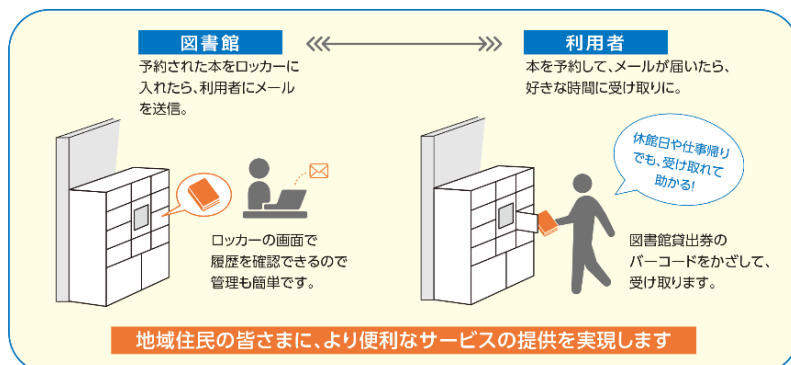

## 閉館後や休館日でも予約した本の受け取りが可能 西宮市立図書館「予約図書受取ロッカー」を駅前などに設置 非対面・非接触で通勤・通学途上での図書館サービスをサポート

世界に先駆け「宅配ボックス」「宅配ロッカー」（フルタイムロッカー）を開発、販売する株式会社フルタイムシステム（本社：東京都千代田区 代表：原 幸一郎 以下 フルタイムシステム）は、西宮市立図書館が JR 西宮駅前と上甲子園センターに予約図書受取フルタイムロッカーを設置し 3 月 7 日（火）より運用を開始したことをお知らせします。

当社は、社会環境のニーズを踏まえ、業務の効率化に加え、安心安全な荷物の受け渡しができる環境を提供する手段のひとつとして、「フルタイムロッカー」を市場に展開し、人々が心豊かに暮らせる持続可能な社会への貢献を目指します。

JR 西宮駅前「予約図書受取ロッカー」

上甲子園センター「予約図書受取ロッカー」

### <西宮市立図書館予約図書受取ロッカーの特徴と仕組み>

- (1) 非対面・非接触による図書館サービスの提供が可能
- (2) 夜間や図書館休館日も利用が可能（年末年始は除く）
- (3) 通勤・通学途上に利用可能な、駅前や駅に近い場所に設置
- (4) 予約していた図書が貸出可能な状態になってから、WEB 上でロッカーの利用申し込みをしていただきます。その後ロッカーで図書を受け取る準備ができると、図書館からお知らせメールが届く仕組みです。

図書館貸出券のバーコードをかざして受取り

フルタイム ボックス  
■ 機器ユニット名称：「Fulltime box」 <https://www.fts.co.jp/start/public/>